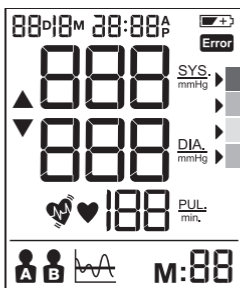

BRAUN

BUA6150CEME

Quick reference guide

Please keep with unit / съхранявайте заедно с апарата / uchovávejte u přístroje / molimo čuvajte uz uređaj / kérjük, tartsa a termék mellett / przechowywać razem z urządzeniem / الرجاء الاحتفاظ بها مع الوحدة / hranite skupaj z aparatom / Prosim, uchovajte spolu s prístrojom / Lütfen ürünle birlikte bulundurun

BUA6150CEME

GB **BG**

-  Irregular heart beat
Неправилен сърдечен ритъм
-  Pulse symbol
Символ за пулса
- M:** Memory
Памет
-  Averaging function
Функция за осредняване
-  Low battery
Изтощена батерия
- Error** Error (see owner's manual)
Грешка (вж. ръководството на потребителя)

Nepravidelný srdeční tep
Nepravilan rad srca

Symbol pulsu
Puls-Symbol

Paměť
Memorija

Výpočet průměru
Funkcija srednjih vrijednosti

Slabá baterie
Slaba baterija

Chyba (viz návod k obsluze)
Greška (pogledajte priručnik za korisnike)

Szabálytalan szívverés
Nieregularne bicie serca

Pulzus szimbóluma
Symbol tętna

Memória
Pamięć

Átlagérték-kiszámítási funkció
Funkcja uśredniania

Alacsony elemtöltés
Niski poziom na ładowania baterii

Hiba (lásd az útmutatót)
Błąd (patrz pod ręcznik użytkownika)