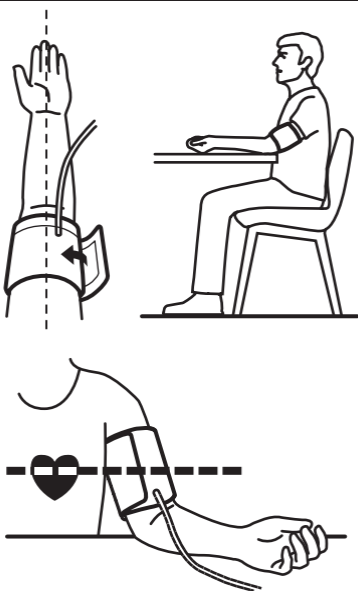

BUA6150CEME

GB **BG**

-  Irregular heart beat
Неправилен сърдечен ритъм
-  Pulse symbol
Символ за пулса
- M:** Memory
Памет
-  Averaging function
Функция за осредняване
-  Low battery
Изтощена батерия
- Error** Error (see owner's manual)
Грешка (вж. ръководството на потребителя)