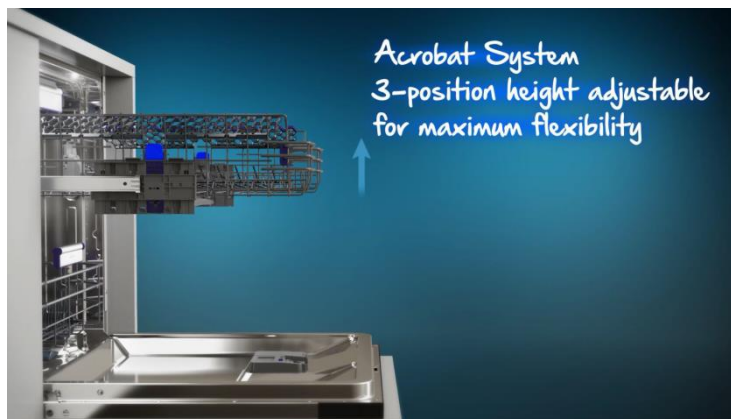

horní koš Acrobat se 3 polohami

3 polohy pro maximální flexibilitu.

3 polohový horní koš Acrobat pro jakékoliv velikosti nádobí nabízí maximální variabilitu.