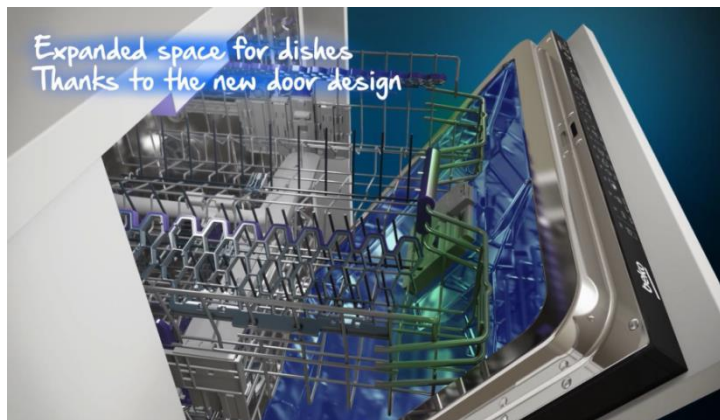

## 15 sad nádobí

**Vyšší kapacita mytí při stejných rozměrech myčky.**

díky novému tvaru vnitřních dveří můžete v myčce dokonale umýt až **15 plných sad nádobí.**