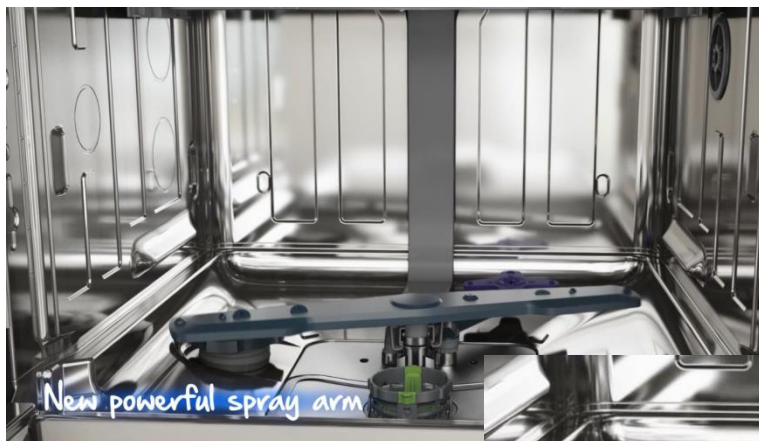

## AqualIntense

přídavné dolní rameno pro dokonalé mytí i hodně znečištěného nádobí.

robustní nová sprchovací ramena