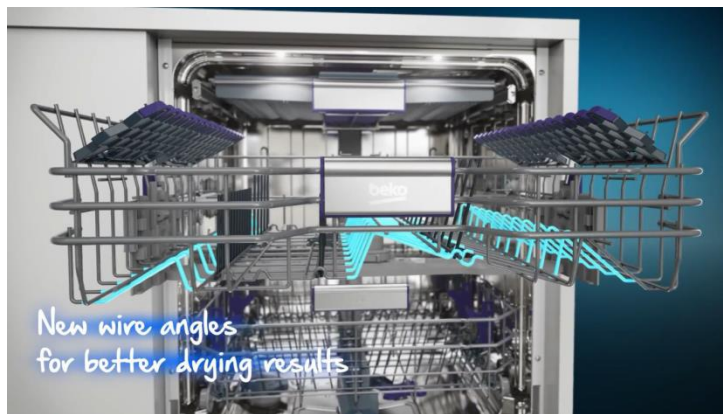

inovovaný tvar pro zajištění dokonalejšího sušení