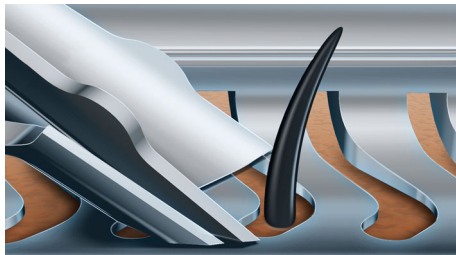

asimpleswitch.com

PHILIPS

Elektrický holicí strojek pro mokré a suché holení s přesným zastříhovačem SmartClick a těsněním Aquatec pro suché a mokré holení

Přesné břity V-Track 50 min bezdrátového použití/1h nabíjení, Přesný zastříhovač SmartClick

Přednosti

Přesné břity V-Track

Patentované přesné břity V-Track zajistí, aby byl každý vous v ideální pozici pro oholení, a to i u vousů, které leží naplocho nebo jsou různě dlouhé. Holí o 30 % blíže k pokožce na méně tahů a vaši pokožku zanechá ve skvělém stavu.

Technologie detekce křivek

Nové plně flexibilní směrové hlavy 8X maximalizují přizpůsobení tvaru obličeje a v každém tahu vyžadují méně úsilí. Díky jejich volnému pohybu se zachytí o 20 % více vousů pro čisté oholení na méně tahů.

Systém Super Lift & Cut

Systém s dvojitým břitem, který je součástí holicího strojku Philips, nadzvedává vousy pro pohodlné oholení pod úroveň pokožky.

Suché a mokré oholení Aquatec

Suché a mokré těsnění AquaTec holicího strojku nabízí možnost volby způsobu holení. Můžete se pohodlně oholit na sucho nebo si dopřát osvěžující mokré holení s využitím gelu nebo pěny pro zvýšené pohodlí pokožky.