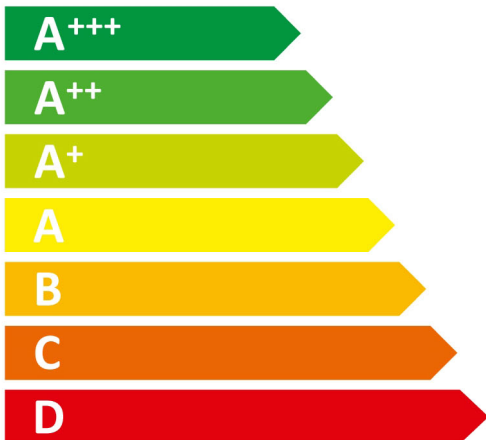

ENERG

енергия · ενεργεια

BOSCH

WAT28460BY

ENERGIA · ЕНЕРГИЯ · ΕΝΕΡΓΕΙΑ
 ENERGIJA · ENERGY · ENERGIE
 ENERGI

137
 kWh/annum

9900
L/annum

8,0
kg