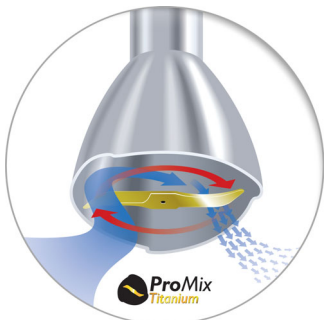

Spolehlivý a odolný

- Břity pokryté nitridem titanu: 6x tvrdší než ocel, zůstávají déle ostré
- Včetně 2leté záruky.

PHILIPS

Ruční mixér s technologií mixování ProMix

800 W Kovový nástavec ProMix, Tlačítko SpeedTouch s funkcí turbo, Kompaktní sekáček XL, šlehač, nádoba

HR1673/90

Přednosti

Technologie mixování ProMix

Ruční mixér Philips s technologií ProMix byl vyvíjen ve spolupráci s prestižní Univerzitou Stuttgart. Jedná se o pokročilou technologii pro konzistentnější a rychlejší mixování. Unikátní technologie ProMix používá trojúhelníkového tvaru k vytvoření optimálního toku a poskytuje vyšší výkon. Připravujte hedvábně jemné polévky a smoothies.