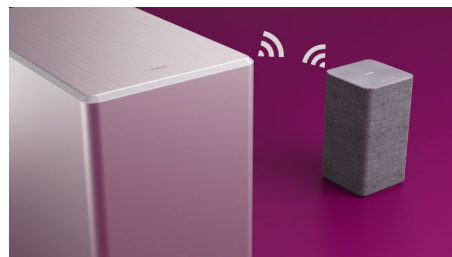

Kompatibilní s technologií DTS Play-Fi

Chcete pocítit dunění motorů v každé honičce nebo hloubku každé skladby? Propojte tento subwoofer s televizorem a dvěma kompatibilními bezdrátovými reproduktory a vytvořte si doma prostorovou sestavu**. Perfektní pro filmové večery!