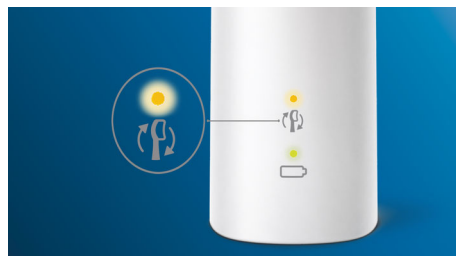

Připomínka výměny technologie BrushSync

Všechny hlavice kartáčku se časem opotřebují. Ale naše technologie BrushSync sleduje, jak dlouho jste hlavici používali a jak silně jste na kartáček tlačili. Když je čas hlavici vyměnit, upozorní vás krátké pípnutí a světelná

kontrolka na těle kartáčku. Díky tomu si můžete být jisti, že hlavice odvádí dobrou práci.