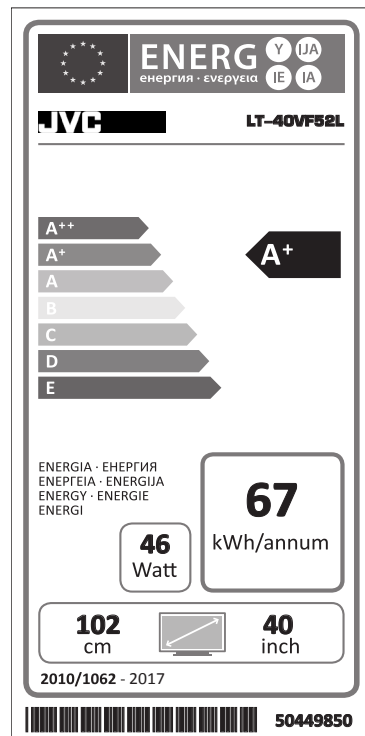

English

<b>Třída Energetické účinnosti</b>	A+
<b>Viditelná velikost obrazovky</b>	102 cm / 40 palce
<b>Spotřeba energie v provozu (přibl.)(*)</b>	46 W
<b>Roční spotřeba energie (přibl.) (**)</b>	67 kWh
<b>Spotřeba energie v pohotovostním režimu (přibl.)</b>	< 0.5 W

<b>Energiatakarékosági osztály</b>	A+
<b>Látható kép méret (kb.)</b>	102 cm / 40 hüvelyk
<b>Fogyasztás bekapcsolt üzemmódban (kb.)(*)</b>	46 W
<b>Éves fogyasztás (kb.)(**)</b>	67 kWh
<b>Készenléti fogyasztás (kb.)</b>	< 0.5 W

Magyar

Klasa efektywności energetycznej	A+
Widoczny obraz (około)	102 cm / 40 cali
Zużycie energii w trybie pracy (około)(*)	46 W
Roczne zużycie energii (około)(**)	67 kWh
Zużycie energii w trybie oczekiwania (około)	< 0.5 W

Polski

<b>Trieda energetickej účinnosti</b>	A+
<b>Viditeľná veľkosť obrazovky (približne)</b>	102 cm / 40 palec
<b>Spotreba energie v Zapnutom režime (cca) (*)</b>	46 W
<b>Ročná spotreba energie (cca) (*)</b>	67 kWh
<b>Spotreba energie v Pohotovostnom režime (cca) (*)</b>	< 0.5 W