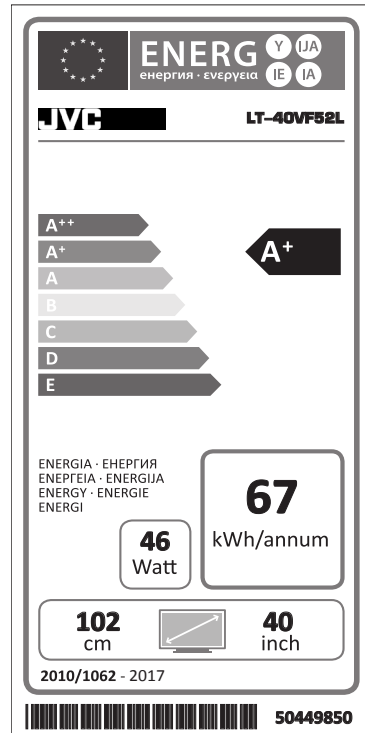

Klasa efektywności energetycznej	A+
Widoczny obraz (około)	102 cm / 40 cali
Zużycie energii w trybie pracy (około)(*)	46 W
Roczne zużycie energii (około)(**)	67 kWh
Zużycie energii w trybie oczekiwania (około)	< 0.5 W

(*) Sprawdzono zgodnie z IEC 62087-BD Ed. 3.0:2011 w ustawieniu domyślnym.

(**) Zużycie energii **67 kWh** rocznie, w oparciu o zużycie energii przez TV użytkowany 4 godziny dziennie przez 365 dni. rzeczywiste zużycie energii będzie zależać od sposobu użytkowania telewizora.

Polski