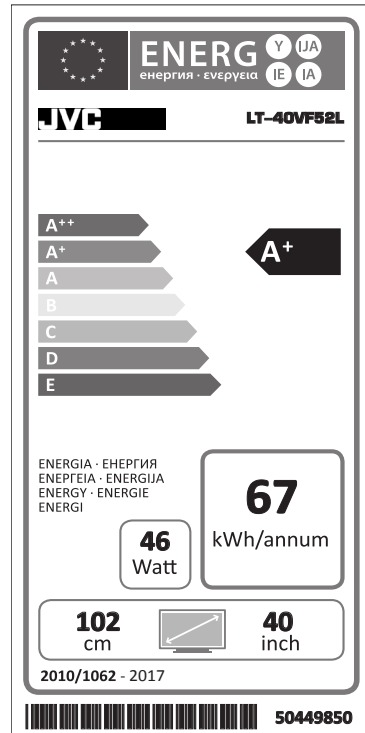

Energy Efficiency Class	A+
Visible Screen Size (approx.)	102 cm / 40 inches
On Mode Power Consumption (approx.)(*)	46 W
Annual Power Consumption (approx.)(**)	67 kWh
Standby Power Consumption (approx.)	< 0.5 W

(\*) Tested in accordance with IEC 62087-BD Ed. 3.0:2011 in default settings.

(\*\*) Energy consumption 67 kWh per year, based on the power consumption of the television operating 4 hours per day for 365 days. The actual energy consumption will depend on how the television is used.

English

<b>Třída Energetické účinnosti</b>	A+
<b>Viditelná velikost obrazovky</b>	102 cm / 40 palce
<b>Spotřeba energie v provozu (přibl.)(*)</b>	46 W
<b>Roční spotřeba energie (přibl.) (**)</b>	67 kWh
<b>Spotřeba energie v pohotovostním režimu (přibl.)</b>	< 0.5 W

Polski

<b>Trieda energetickej účinnosti</b>	A+
<b>Viditeľná veľkosť obrazovky (približne)</b>	102 cm / 40 palec
<b>Spotreba energie v Zapnutom režime (cca) (*)</b>	46 W
<b>Ročná spotreba energie (cca) (*)</b>	67 kWh
<b>Spotreba energie v Pohotovostnom režime (cca) (*)</b>	< 0.5 W