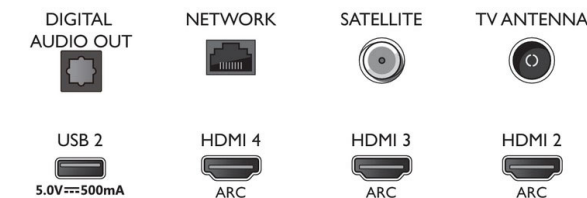

Zvuk

- Vylepšení zvuku: 5pásmový ekvalizér, Zvuk A.I., Zřetelné dialogy, Dolby Bass Enhancement, Dolby Volume Leveler, Noční režim, Dolby Atmos

- Konfigurace reproduktorů: 2 x 6W středový reproduktor, 2 x 9 výškový reproduktor, basový reproduktor 20 W
- Audio: Zvuk od Bowers & Wilkins, Kanál 2.1.2, Výstupní výkon: 50 wattů (RMS)
- Kodek: AC-4, Dolby Atmos, Dolby Digital MS12 V2.3, DTS-HD (M6)

Design

- Barvy televizoru: Středně stříbrný kovový rámeček
- Konstrukce stojanu: Tmavě chromované řešení zvuku

Příslušenství

- Dodávané příslušenství: Brožura s právními a bezpečnostními informacemi, Napájecí kabel, Stručný návod (1x), Dálkový ovladač, 2x baterie AAA, Stojan s řešením zvuku

Connections

Side

Bottom

Datum vydání 2020-12-08

Verze: 11.2.1

12 NC: 8670 001 66972
EAN: 87 18863 02407 2

© 2020 Koninklijke Philips N.V.
Všechna práva vyhrazena.

Údaje mohou být změněny bez předchozího varování.
Ochranné známky jsou majetkem Koninklijke Philips N.V. nebo jejich příslušných vlastníků.