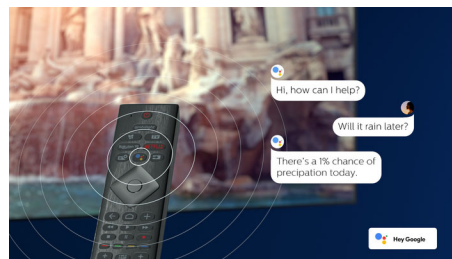

Hlasový asistent

Ovládejte svůj televizor Philips se systémem Android pomocí svého hlasu. Chcete si něco zahrát, podívat se na Netflix nebo najít obsah a aplikace v obchodě Google Play? Prostě to televizoru řekněte. Takto můžete ovládat dokonce všechna chytrá domácí zařízení kompatibilní s funkcí Google Assistant, například ztlumení světel nebo nastavení termostatu při filmovém večeru. Ani nemusíte vstát z pohovky. Doba hledání dálkového ovladače televizoru skončila. Nyní můžete svůj chytrý televizor Philips ovládat pomocí hlasu prostřednictvím zařízení s podporou Alexa, jako je například Amazon Echo. Zapněte televizor, změňte kanál, přepněte na herní konzoli a další zařízení pomocí služby Alexa.