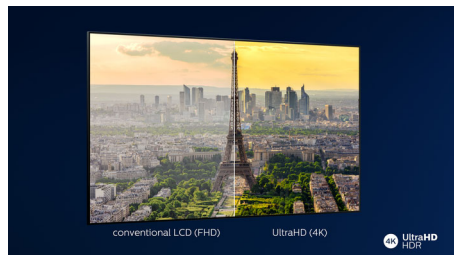

4K UHD

Jasný 4K LED televizor. Zářivý obraz HDR. Plynulý pohyb. Televizor Philips 4K UHD přináší živý obraz s bohatými barvami a výrazným kontrastem. Obrazy mají větší hloubku a pohyb je plynulý. Filmy, pořady, hry a další obsah vypadají skvěle bez ohledu na zdroj.