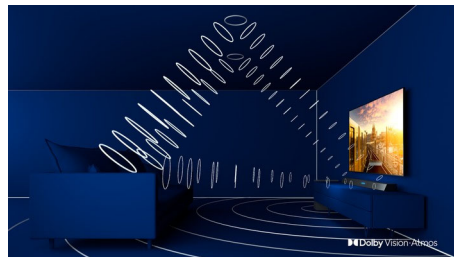

Dolby Vision a Dolby Atmos

Podpora špičkového zvuku a formátů videa Dolby znamená, že obsah HDR bude skvěle vypadat i znít. Ať už streamujete nejnovější část seriálu, nebo sledujete obsah z disku Blu-Ray, vždy si budete moci vychutnat kontrast, jas a barvy, které odrážejí režisérův původní záměr. A navíc uslyšíte jasný, detailní a hluboký prostorový zvuk.