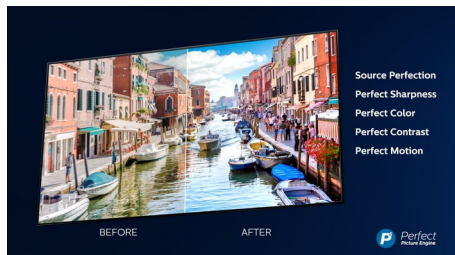

Přednosti

Engine P5 Perfect Picture

Engine Philips P5 přináší obraz, který je stejně skvělý jako vaše oblíbené pořady. Details mají znatelně větší hloubku. Barvy jsou živé, odstíny pleti vypadají přirozeně. Kontrast je tak ostrý, že ucítíte každý detail. Pohyb je dokonale plynulý.