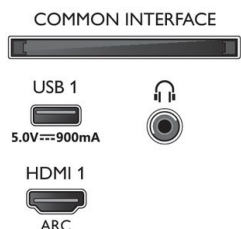

Design

- Barvy televizoru: Středně stříbrný kovový rámeček
- Konstrukce stojanu: Tmavě chromované řešení zvuku

Příslušenství

- Dodávané příslušenství: Brožura s právními a bezpečnostními informacemi, Napájecí kabel, Stručný návod (1x), Dálkový ovladač, 2x baterie AAA, Stojan s řešením zvuku

Connections

Side

Bottom

Datum vydání 2020-12-08

Verze: 11.2.1

12 NC: 8670 001 66972
EAN: 87 18863 02407 2

© 2020 Koninklijke Philips N.V.
Všechna práva vyhrazena.

Údaje mohou být změněny bez předchozího varování.
Ochranné známky jsou majetkem Koninklijke Philips N.V. nebo jejich příslušných vlastníků.