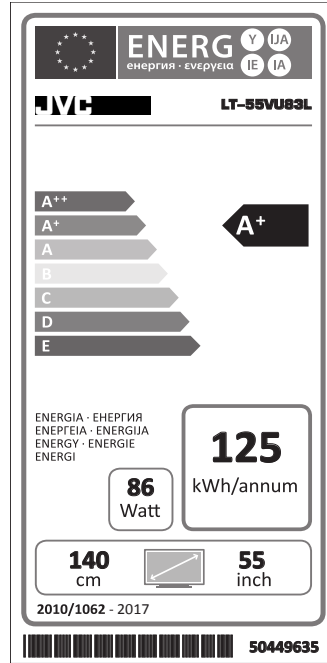

Energiahatékonysági osztály	A+
Látható kép méret (kb.)	140 cm / 55 hüvelyk
Fogyasztás bekapcsolt üzemmódban (kb.)(*)	86 W
Éves fogyasztás (kb.)(**)	125 kWh
Készenléti fogyasztás (kb.)	< 0,5 W

Az IEC 62087-BD Ed.3.0: 2011 szabvány alapján tesztelve, alapértelmezett beállításokban. 3.0:2011 in default settings.

(**) Az energiafogyasztás évente **125 kWh**, 365 nap alatt napi 4 órás üzemidő fogyasztása alapján. Az aktuális energiafogyasztás a TV-készülék használati idejétől függ.

Magyar