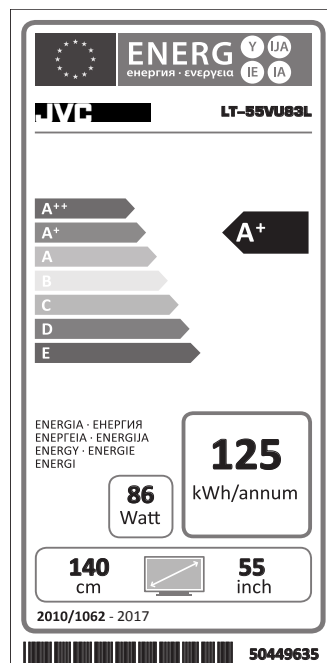

Třída Energetické účinnosti	A+
Viditelná velikost obrazovky	140 cm / 55 palce
Spotřeba energie v provozu (přibl.)(*)	86 W
Roční spotřeba energie (přibl.) (**)	125 kWh
Spotřeba energie v pohotovostním režimu (přibl.)	< 0.5 W

(*) Testováno v souladu s IEC 62087-BD Ed. 3.0:2011 ve výchozím nastavení.

(**) Spotřeba energie 125 kWh za rok, na základě spotřeby energie televizoru, který je v provozu 4 hodiny denně 365 dní. Skutečná spotřeba energie závisí na tom, jak je televizor používán.

Čeština

Energiahatékonysági osztály	A+
Látható kép méret (kb.)	140 cm / 55 hüvelyk
Fogyasztás bekapcsolt üzemmódban (kb.)(*)	86 W
Éves fogyasztás (kb.)(**)	125 kWh
Készenléti fogyasztás (kb.)	< 0,5 W

Az IEC 62087-BD Ed.3.0: 2011 szabvány alapján tesztelve, alapértelmezett beállításokban. 3.0:2011 in default settings.

(**) Az energiafogyasztás évente **125 kWh**, 365 nap alatt napi 4 órás üzemidő fogyasztása alapján. Az aktuális energiafogyasztás a TV-készülék használati idejétől függ.

Magyar

Trieda energetickej účinnosti	A+
Viditeľná veľkosť obrazovky (približne)	140 cm / 55 palec
Spotreba energie v Zapnutom režime (cca) (*)	86 W
Ročná spotreba energie (cca) (**)	125 kWh
Spotreba energie v Pohotovostnom režime (cca) (*)	< 0,5 W