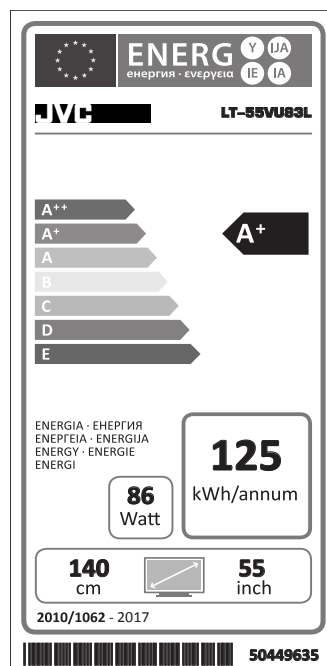

Energy Efficiency Class	A+
Visible Screen Size (approx.)	140 cm / 55 inches
On Mode Power Consumption (approx.)(*)	86 W
Annual Power Consumption (approx.)(**)	125 kWh
Standby Power Consumption (approx.)	< 0.5 W

(*) Tested in accordance with IEC 62087-BD Ed. 3.0:2011 in default settings.

(**) Energy consumption 125 kWh per year, based on the power consumption of the television operating 4 hours per day for 365 days. The actual energy consumption will depend on how the television is used.

Třída Energetické účinnosti	A+
Viditelná velikost obrazovky	140 cm / 55 palce
Spotřeba energie v provozu (přibl.)(*)	86 W
Roční spotřeba energie (přibl.) (**)	125 kWh
Spotřeba energie v pohotovostním režimu (přibl.)	< 0.5 W

Čeština

Energiahatékonysági osztály	A+
Látható kép méret (kb.)	140 cm / 55 hüvelyk
Fogyasztás bekapcsolt üzemmódban (kb.)(*)	86 W
Éves fogyasztás (kb.)(**)	125 kWh
Készenléti fogyasztás (kb.)	< 0,5 W

Az IEC 62087-BD Ed.3.0: 2011 szabvány alapján tesztelve, alapértelmezett beállításokban. 3.0:2011 in default settings.